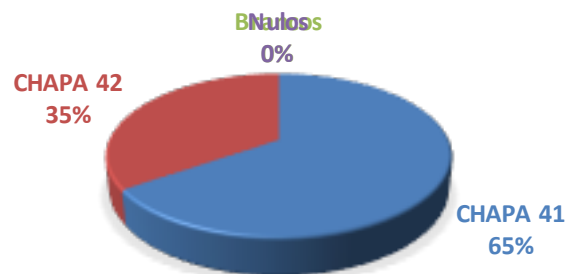

ELEIÇÃO	Total	Natal 1	Natal 2	Natal 3	Natal 4	Natal 5	Natal 6	Natal 7	Natal 8	Natal 9	Natal 10	Natal 11	Natal 12	Natal 13	Natal 14	Natal 15	Natal 16	Natal 17	Assu	Caicó	Currais Novos	Goianinha	Macau	Mossoró 1	Mossoró 2	Mossoró 3	Pau dos Ferros
SECCIONAL																											
CHAPA 10	1803	58	77	83	63	57	84	116	58	41	100	50	56	63	102	68	67	12	43	78	36	37	18	81	78	92	185
CHAPA 20	1661	98	89	85	57	50	65	96	50	50	110	60	74	75	122	75	56	17	29	30	19	57	1	78	112	102	4
CHAPA 30	651	31	24	38	25	18	25	39	16	20	31	21	21	19	30	36	21	5	1	8	2	10	0	74	78	57	1
CHAPA 50	251	11	11	20	10	18	7	12	13	15	15	12	10	11	19	14	14	4	0	1	2	0	0	11	11	10	0
CHAPA 80	426	28	23	27	23	23	15	39	13	14	41	22	20	21	31	26	21	2	3	1	0	1	2	11	9	10	0
Branco	50	1	2	3	1	2	4	2	1	2	5	6	1	4	3	1	2	0	0	0	0	1	0	4	3	2	0
Nulos	105	4	2	6	6	5	3	7	5	1	7	0	2	1	6	3	3	0	0	5	2	1	1	11	11	13	0
Total votos nominais	4792	226	224	253	178	166	196	302	150	140	297	165	181	189	304	219	179	40	76	118	59	105	21	255	288	271	190
Total apurado	4947	231	228	262	185	173	203	311	156	143	309	171	184	194	313	223	184	40	76	123	61	107	22	270	302	286	190

SECCIONAL

ELEIÇÃO ASSU	Total	S 1
CHAPA 11	39	39
CHAPA 12	36	36
Branços	0	0
Nulos	1	1
Total votos nominais	75	75
Total apurado	76	76

ELEIÇÃO CAICÓ	Total	S 1
CHAPA 21	98	98
Branços	8	8
Nulos	17	17
Total votos nominais	98	98
Total apurado	123	123

ELEIÇÃO CURRAIS NOVOS	Total	S 1
CHAPA 35	56	56
Branços	2	2
Nulos	3	3
Total votos nominais	56	56
Total apurado	61	61

ELEIÇÃO GOIANINHA	Total	S 1
CHAPA 41	70	70
CHAPA 42	37	37
Branco	0	0
Nulos	0	0
Total votos nominais	107	107
Total apurado	107	107

GOIANINHA

ELEIÇÃO MACAU	Total	S 1
CHAPA 51	22	22
Branco	0	0
Nulos	0	0
Total votos nominais	22	22
Total apurado	22	22

ELEIÇÃO MOSSORÓ	Total	S 1	S 2	S 3
CHAPA 61	245	79	77	89
CHAPA 62	296	85	109	102
CHAPA 63	291	100	106	85
Branco	5	2	2	1
Nulos	21	4	8	9
Total votos nominais	832	264	292	276
Total apurado	858	270	302	286