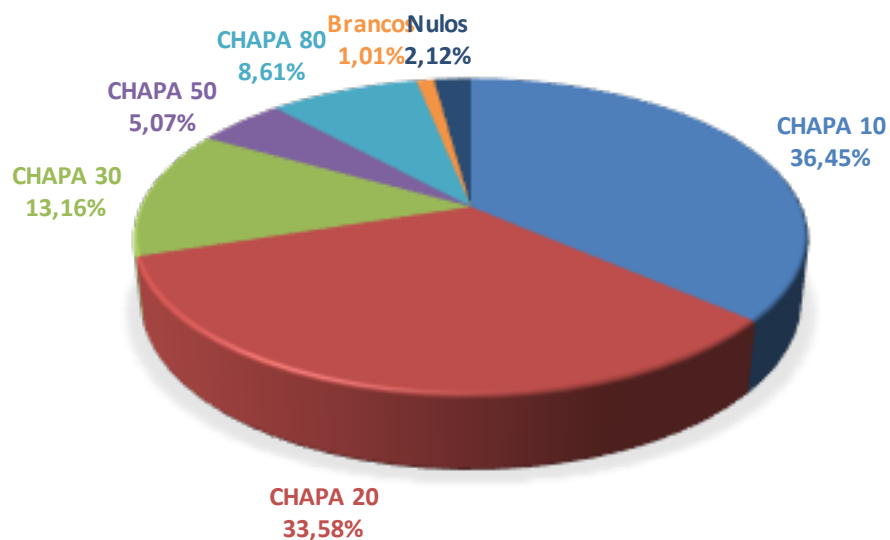

ELEIÇÃO	Total	Natal 1	Natal 2	Natal 3	Natal 4	Natal 5	Natal 6	Natal 7	Natal 8	Natal 9	Natal 10	Natal 11	Natal 12	Natal 13	Natal 14	Natal 15	Natal 16	Natal 17	Assu	Caicó	Currais Novos	Goianinha	Macau	Mossoró 1	Mossoró 2	Mossoró 3	Pau dos Ferros
SECCIONAL																											
CHAPA 10	1803	58	77	83	63	57	84	116	58	41	100	50	56	63	102	68	67	12	43	78	36	37	18	81	78	92	185
CHAPA 20	1661	98	89	85	57	50	65	96	50	50	110	60	74	75	122	75	56	17	29	30	19	57	1	78	112	102	4
CHAPA 30	651	31	24	38	25	18	25	39	16	20	31	21	21	19	30	36	21	5	1	8	2	10	0	74	78	57	1
CHAPA 50	251	11	11	20	10	18	7	12	13	15	15	12	10	11	19	14	14	4	0	1	2	0	0	11	11	10	0
CHAPA 80	426	28	23	27	23	23	15	39	13	14	41	22	20	21	31	26	21	2	3	1	0	1	2	11	9	10	0
Branco	50	1	2	3	1	2	4	2	1	2	5	6	1	4	3	1	2	0	0	0	0	1	0	4	3	2	0
Nulos	105	4	2	6	6	5	3	7	5	1	7	0	2	1	6	3	3	0	0	5	2	1	1	11	11	13	0
Total votos nominais	4792	226	224	253	178	166	196	302	150	140	297	165	181	189	304	219	179	40	76	118	59	105	21	255	288	271	190
Total apurado	4947	231	228	262	185	173	203	311	156	143	309	171	184	194	313	223	184	40	76	123	61	107	22	270	302	286	190

SECCIONAL

ELEIÇÃO ASSU	Total	S 1
CHAPA 11	39	39
CHAPA 12	36	36
Branços	0	0
Nulos	1	1
Total votos nominais	75	75
Total apurado	76	76

ELEIÇÃO CAICÓ	Total	S 1
CHAPA 21	98	98
Branços	8	8
Nulos	17	17
Total votos nominais	98	98
Total apurado	123	123

ELEIÇÃO CURRAIS NOVOS	Total	S 1
CHAPA 35	56	56
Branços	2	2
Nulos	3	3
Total votos nominais	56	56
Total apurado	61	61

ELEIÇÃO GOIANINHA	Total	S 1
CHAPA 41	70	70
CHAPA 42	37	37
Branco	0	0
Nulos	0	0
Total votos nominais	107	107
Total apurado	107	107