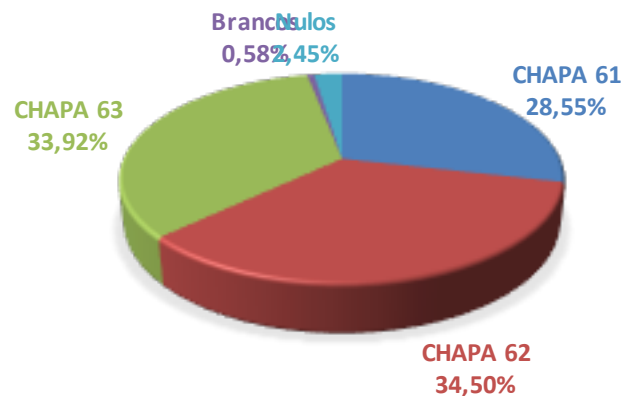

ELEIÇÃO GOIANINHA	Total	S 1
CHAPA 41	70	70
CHAPA 42	37	37
Branco	0	0
Nulos	0	0
Total votos nominais	107	107
Total apurado	107	107

GOIANINHA

ELEIÇÃO MACAU	Total	S 1
CHAPA 51	22	22
Branco	0	0
Nulos	0	0
Total votos nominais	22	22
Total apurado	22	22

ELEIÇÃO MOSSORÓ	Total	S 1	S 2	S 3
CHAPA 61	245	79	77	89
CHAPA 62	296	85	109	102
CHAPA 63	291	100	106	85
Branco	5	2	2	1
Nulos	21	4	8	9
Total votos nominais	832	264	292	276
Total apurado	858	270	302	286

MOSSORÓ